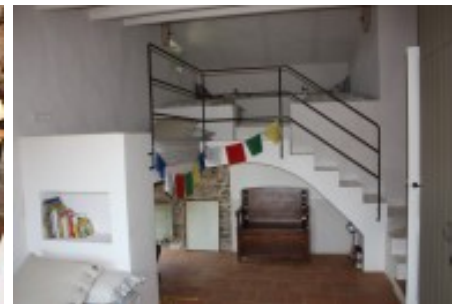

Masies Empordà

Magnificent fully restored stone house.

Masies Empordà

+34 972 620 112 +34 606 213 800 +34 619 075 119
info@masiesemporda.com - www.masiesemporda.com

Masies Empordà

Masies Empordà

+34 972 620 112 +34 606 213 800 +34 619 075 119
info@masiesemporda.com - www.masiesemporda.com