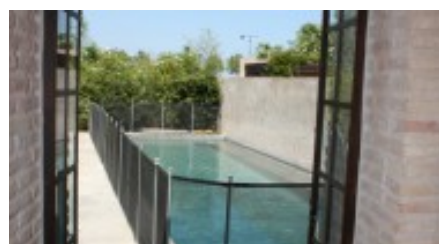

Masies Empordà

Magnificent fully restored stone house.

Masies Empordà

+34 972 620 112 +34 606 213 800 +34 619 075 119
info@masiesemporda.com - www.masiesemporda.com

Masies Empordà

Masies Empordà

+34 972 620 112 +34 606 213 800 +34 619 075 119
info@masiesemporda.com - www.masiesemporda.com