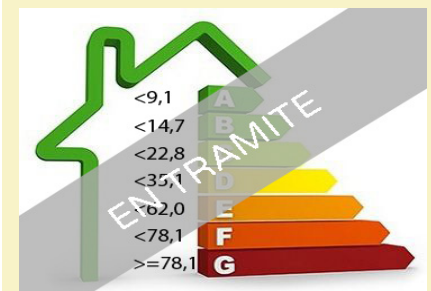

## Farmhouse of 600 m2 in the Baix Empordà

**Ref:** 1239

**Locality:** [SPAIN](#)

**Type of property:** [MASIAS  
PROPERTY](#)

**Property classification:** [For sale](#)

**Construction:** 600 m2

**Plot:** 1700 m2