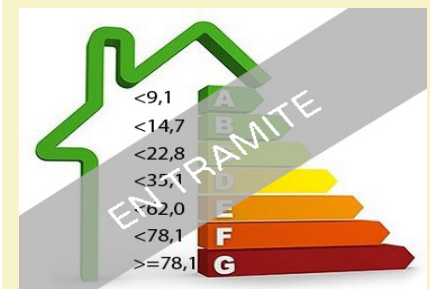

## Farmhouse of 600 m2 in the Baix Empordà

**Ref:** 1239

**Locality:** [SPAIN](#)

**Type of property:** [MASIAS  
PROPERTY](#)

**Property classification:** [For sale](#)

**Construction:** 600 m2

**Plot:** 1700 m2