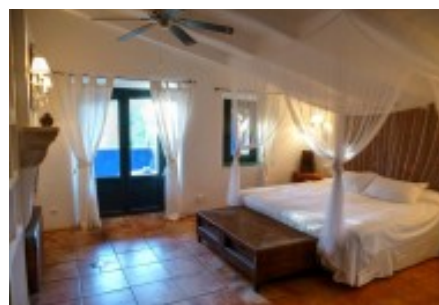

Masies Empordà

Masies Empordà

+34 972 620 112 +34 606 213 800 +34 619 075 119
info@masiesemporda.com - www.masiesemporda.com