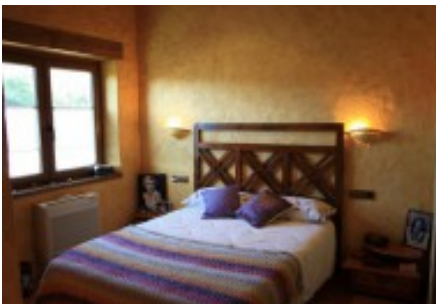

Masies Empordà

Masies Empordà

+34 972 620 112 +34 606 213 800 +34 619 075 119
info@masiesemporda.com - www.masiesemporda.com