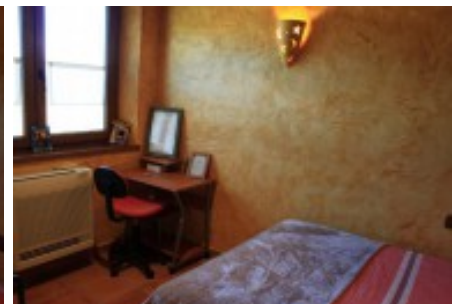

Masies Empordà

Masies Empordà

+34 972 620 112 +34 606 213 800 +34 619 075 119
info@masiesemporda.com - www.masiesemporda.com