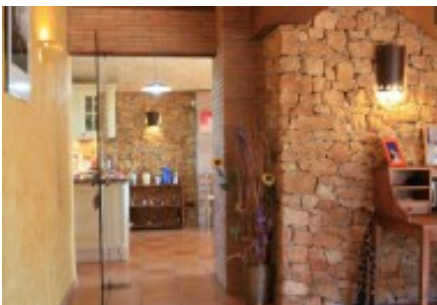

Masies Empordà

Masies Empordà

+34 972 620 112 +34 606 213 800 +34 619 075 119
info@masiesemporda.com - www.masiesemporda.com