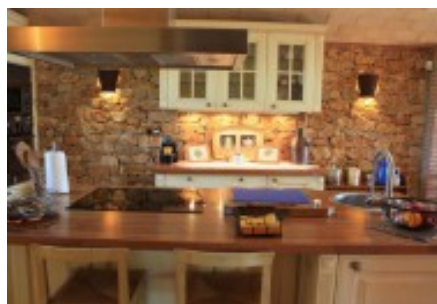

Masies Empordà

Masies Empordà

+34 972 620 112 +34 606 213 800 +34 619 075 119
info@masiesemporda.com - www.masiesemporda.com