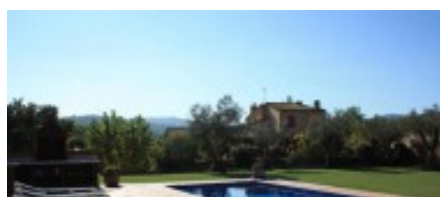

Masies Empordà

Townhouse of 400m² built on a plot of 1.000m² facing south and surrounded by campos. Baix Empordà. Costa Brava.

Masies Empordà

+34 972 620 112 +34 606 213 800 +34 619 075 119
info@masiesemporda.com - www.masiesemporda.com