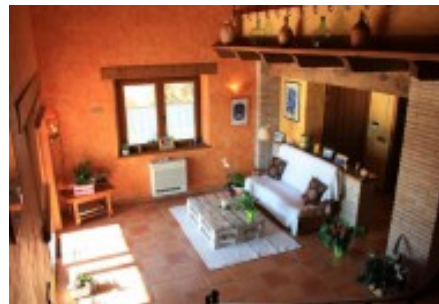

Masies Empordà

Masies Empordà

+34 972 620 112 +34 606 213 800 +34 619 075 119
info@masiesemporda.com - www.masiesemporda.com