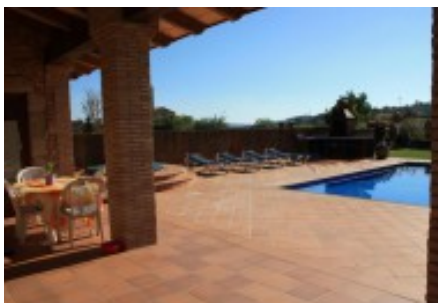

Masies Empordà

Townhouse of 400m² built on a plot of 1.000m² facing south and surrounded by campos. Baix Empordà. Costa Brava.

Masies Empordà

+34 972 620 112 +34 606 213 800 +34 619 075 119
info@masiesemporda.com - www.masiesemporda.com