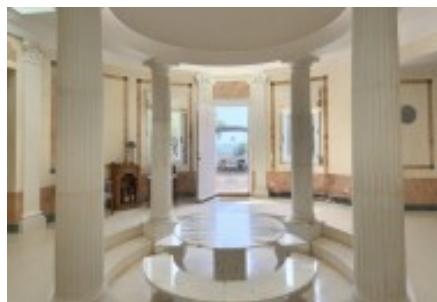

Masies Empordà

[Ver más información sobre esta propiedad en nuestra página web](#)

Masies Empordà

+34 972 620 112 +34 606 213 800 +34 619 075 119
info@masiesemporda.com - www.masiesemporda.com