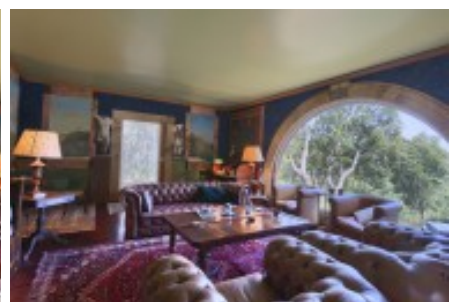

Masies Empordà

Masies Empordà

+34 972 620 112 +34 606 213 800 +34 619 075 119
info@masiesemporda.com - www.masiesemporda.com