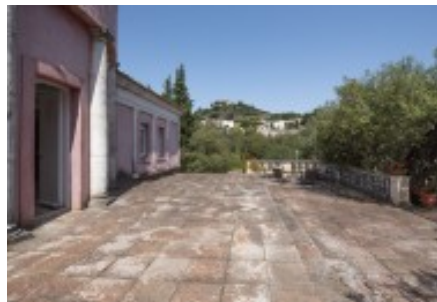

Masies Empordà

[Ver más información sobre esta propiedad en nuestra página web](#)

Masies Empordà

+34 972 620 112 +34 606 213 800 +34 619 075 119
info@masiesemporda.com - www.masiesemporda.com