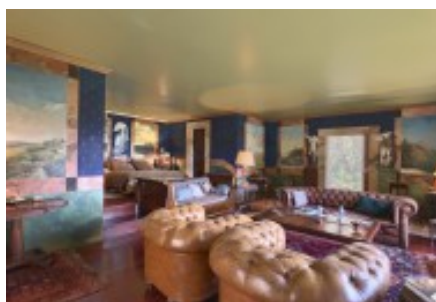

Masies Empordà

Masies Empordà

+34 972 620 112 +34 606 213 800 +34 619 075 119
info@masiesemporda.com - www.masiesemporda.com