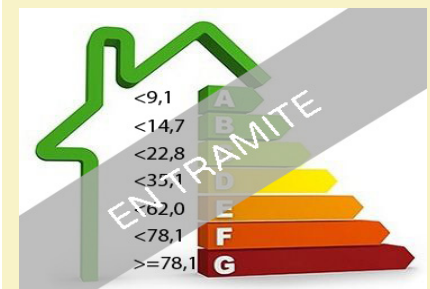

Calificación energética

Masies Empordà

+34 972 620 112 +34 606 213 800 +34 619 075 119
info@masiesemporda.com - www.masiesemporda.com